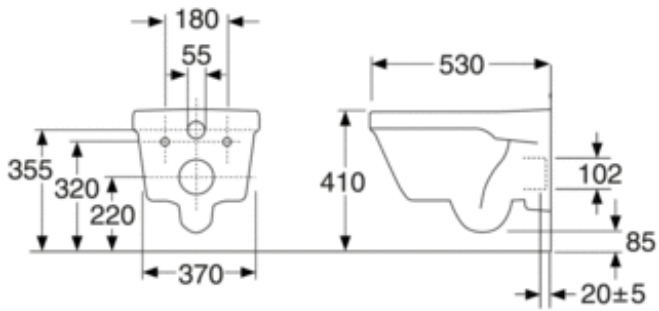

Måttskiss

LISTA PÄ ÄTERFÖRSÄLJARE

A MEMBER OF THE
VILLEROY & BOCH GROUP

Villeroy & Boch Gustavsberg Oy Eesti Filiaal
F. R. Faehmanni 6
10125 Tallinn
Tel.: +372 646 0312
gustavsberg.ee | info@gustavsberg.ee